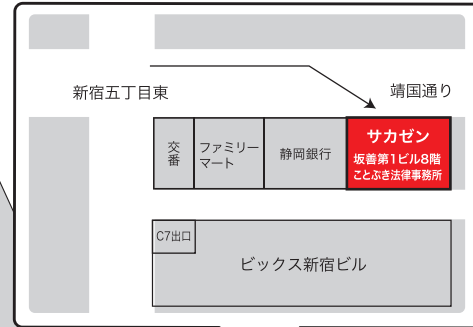

# ことぶき法律事務所

〒160-0022

東京都新宿区新宿2丁目19番13号 坂善第1ビル8階

TEL:03-3226-0241 FAX:03-3226-0290

【交通】都営新宿線・東京メトロ丸の内線・副都心線  
「新宿三丁目」下車 新宿三丁目C-7出口より徒歩1分  
新宿駅東口より徒歩10分

新宿6

靖国通り

新宿5